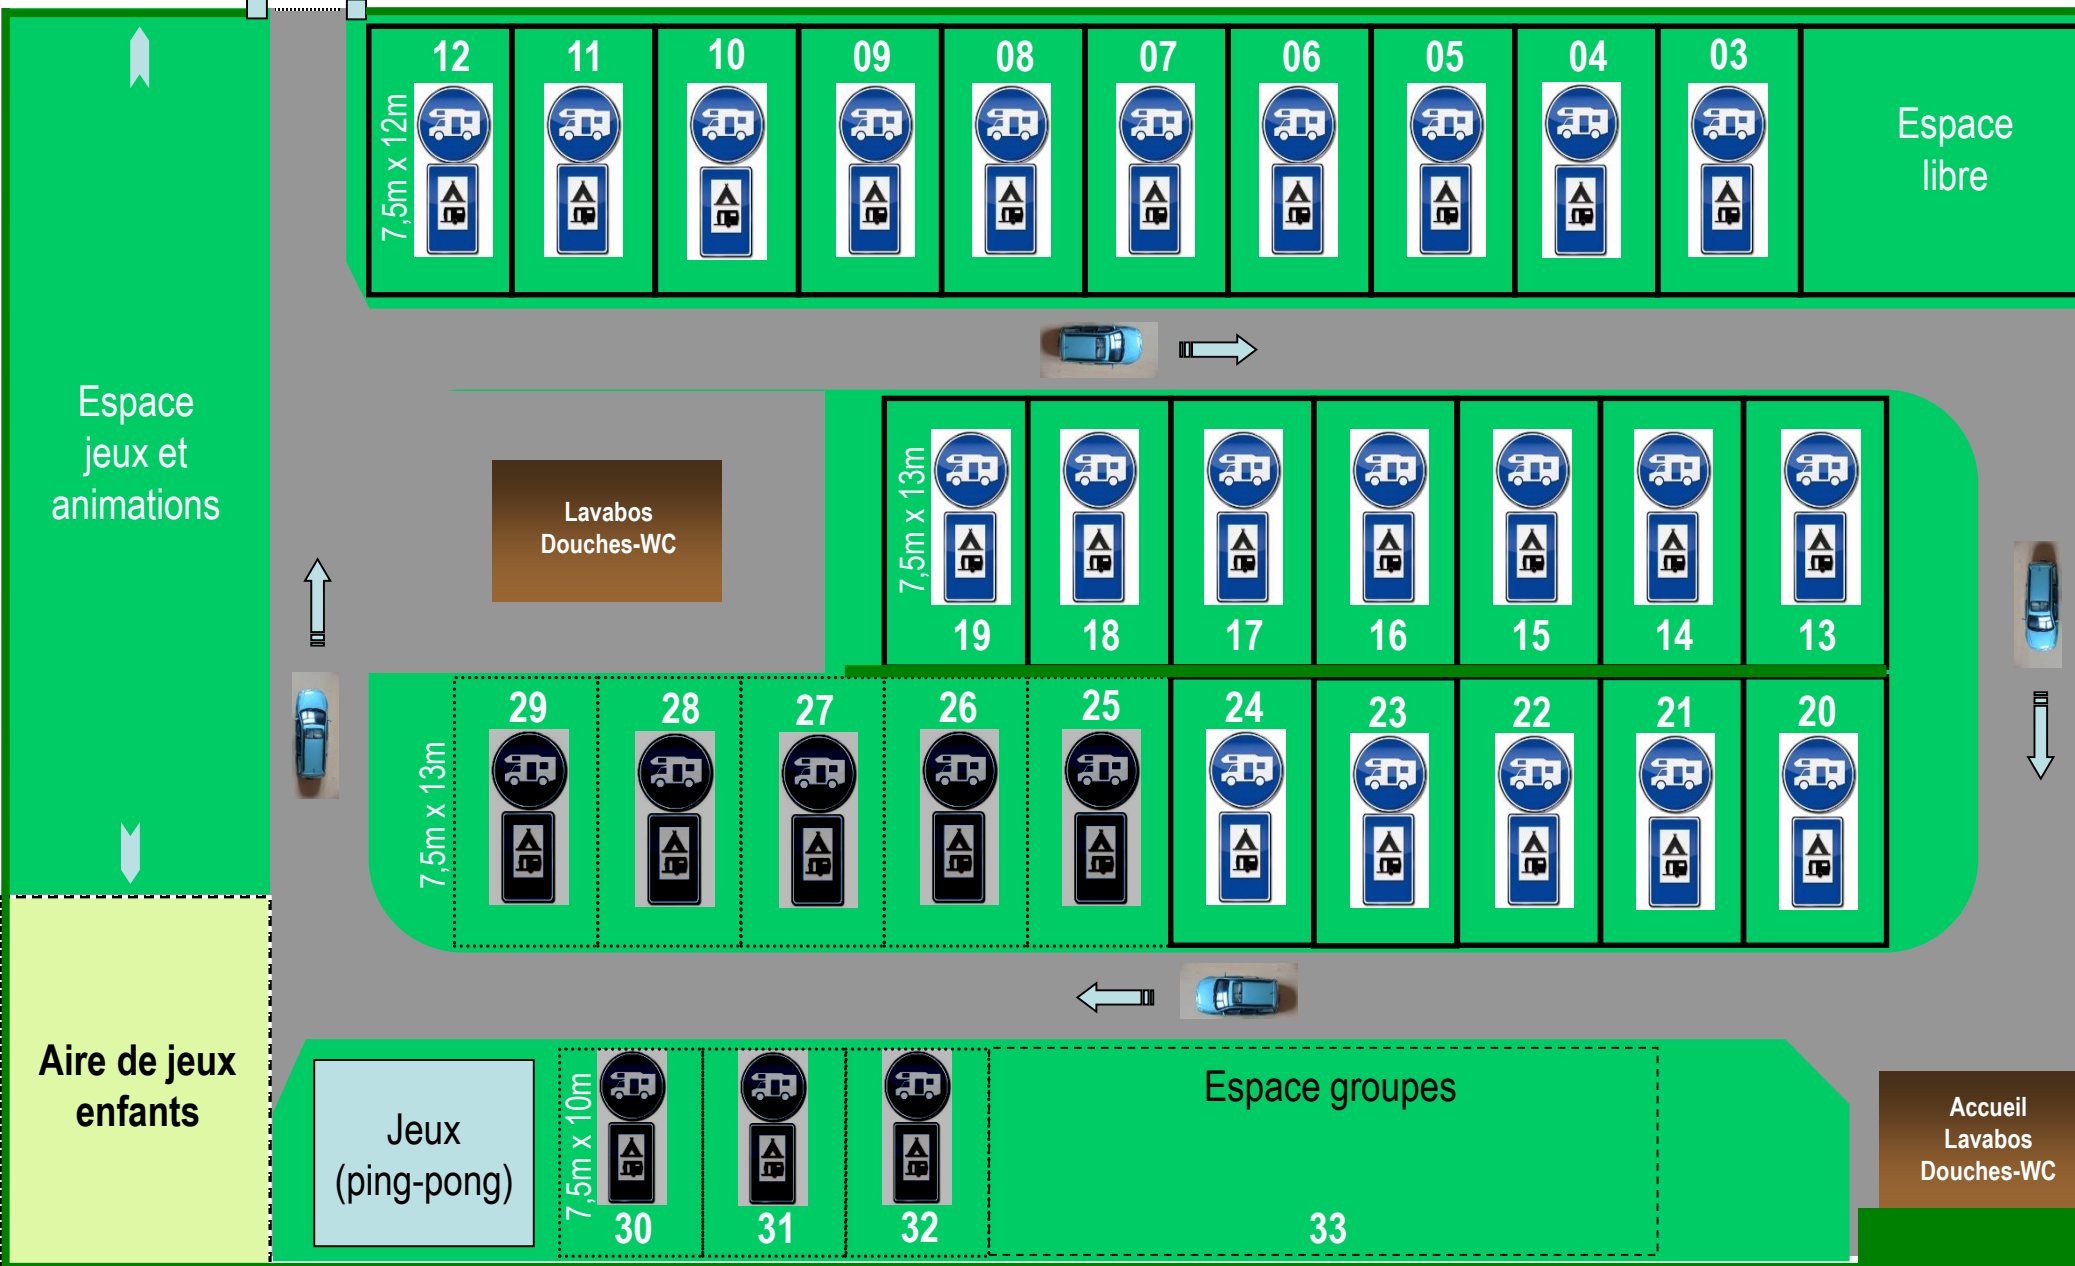

Camping "Le Port" de Cercy-la-Tour

Sortie de secours (6m)

-  Camping-Cars
-  Grandes tentes/Caravanes
- Pas de mobil-homes**

Entrée et sortie véhicules (6m)