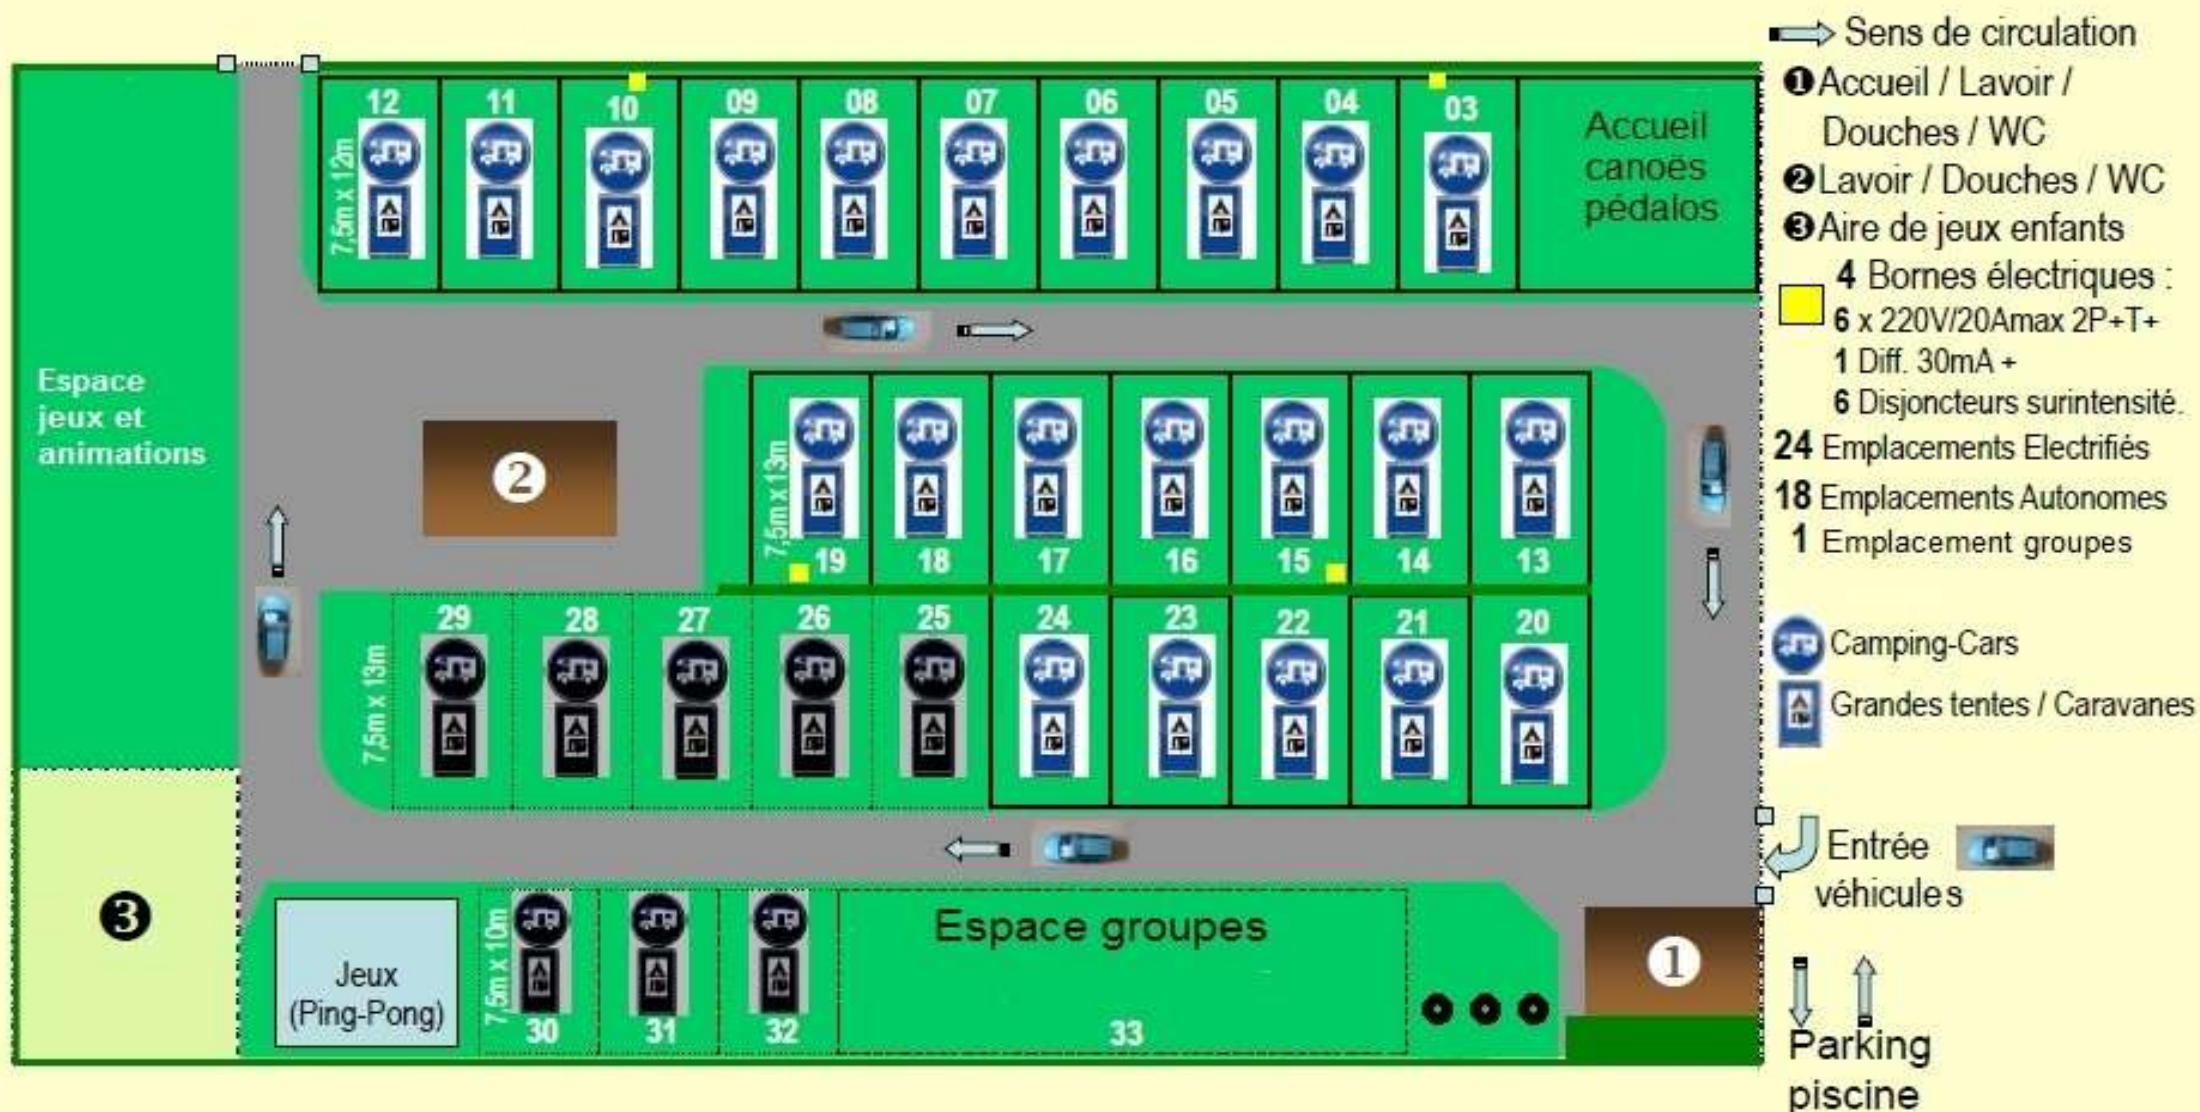

# Camping "le port" Cercy-La-Tour

- Sens de circulation
- ❶ Accueil / Lavoir / Douches / WC
  - ❷ Lavoir / Douches / WC
  - ❸ Aire de jeux enfants
  - 4 Bornes électriques :
    - 6 x 220V/20Amax 2P+T+
    - 1 Diff. 30mA +
    - 6 Disjoncteurs surintensité.
  - 24 Emplacements Electrifiés
  - 18 Emplacements Autonomes
  - 1 Emplacement groupes
- Camping-Cars  
 Grandes tentes / Caravanes
- Entrée véhicules  
 Parking piscine

Echelle : 1/400 (1cm = environ 4m)